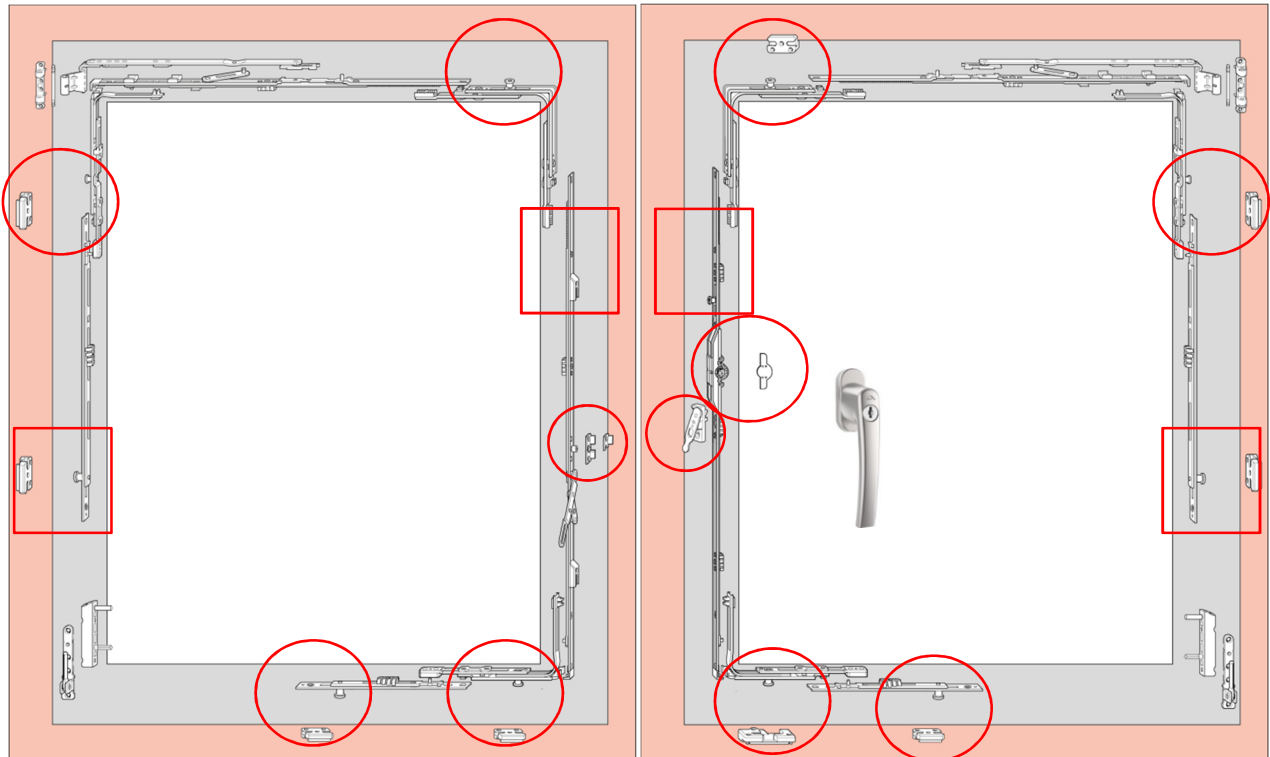

## Beschlag – Übersicht

### FT Stufe 3

Erhöhte Sicherheit  
Widerstandsklasse 1-2

Erhöhte Sicherheit bieten wir Ihnen mit Pilzzapfen an allen Ecken  
Schliessstellen alle 800mm

**Schliesszapfen V**  
höhen - und anpress -  
druckverstellbarer  
Sicherheits - Pilzzapfen