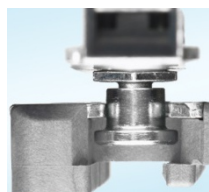

FT Fenstertechnik
Küchen – und Holzbau AG
Bittertenstrasse 12
CH – 4702 Oensingen

Beschlag – Übersicht

FT MAX

Geprüfte Sicherheit mit Zertifikat

RC2/RC2N nach DIN 1627 bis 1630
Prüfnummer 10-911-1415

Sicherheit bieten wir Ihnen mit Pilzzapfen
Schliessstellen alle 600mm

Schliesszapfen V
höhen- und anpress-
druckverstellbarer
Sicherheits- Pilzzapfen

Abschliessbarer Fenstergriff

Verhindert das Bedienen des
Fensters durch Unbefugte durch
Arretierung des Beschlages – eine
sinnvolle Ergänzung in allen
Widerstandsklassen
(RC2 und RC3 Pflicht)