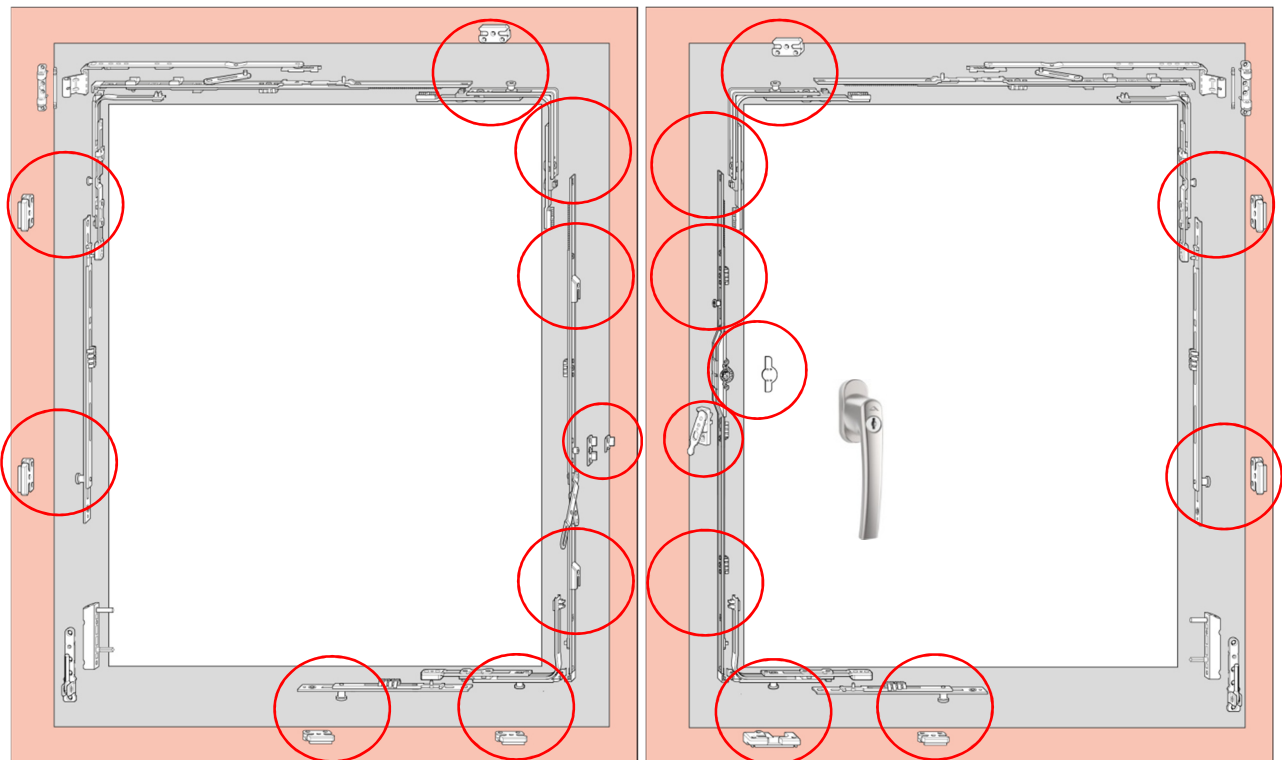

FT Fenstertechnik
Küchen – und Holzbau AG
Bittertenstrasse 12
CH – 4702 Oensingen

Beschlag – Übersicht

FT MAX

Geprüfte Sicherheit mit Zertifikat

RC2/RC2N nach DIN 1627 bis 1630
Prüfnummer 10-911-1415

Sicherheit bieten wir Ihnen mit Pilzzapfen
Schliessstellen alle 600mm

Schliesszapfen V
höhen- und anpress-
druckverstellbarer
Sicherheits- Pilzzapfen

Abschliessbarer Fenstergriff

Verhindert das Bedienen des
Fensters durch Unbefugte durch
Arretierung des Beschlages – eine
sinnvolle Ergänzung in allen
Widerstandsklassen
(RC2 und RC3 Pflicht)