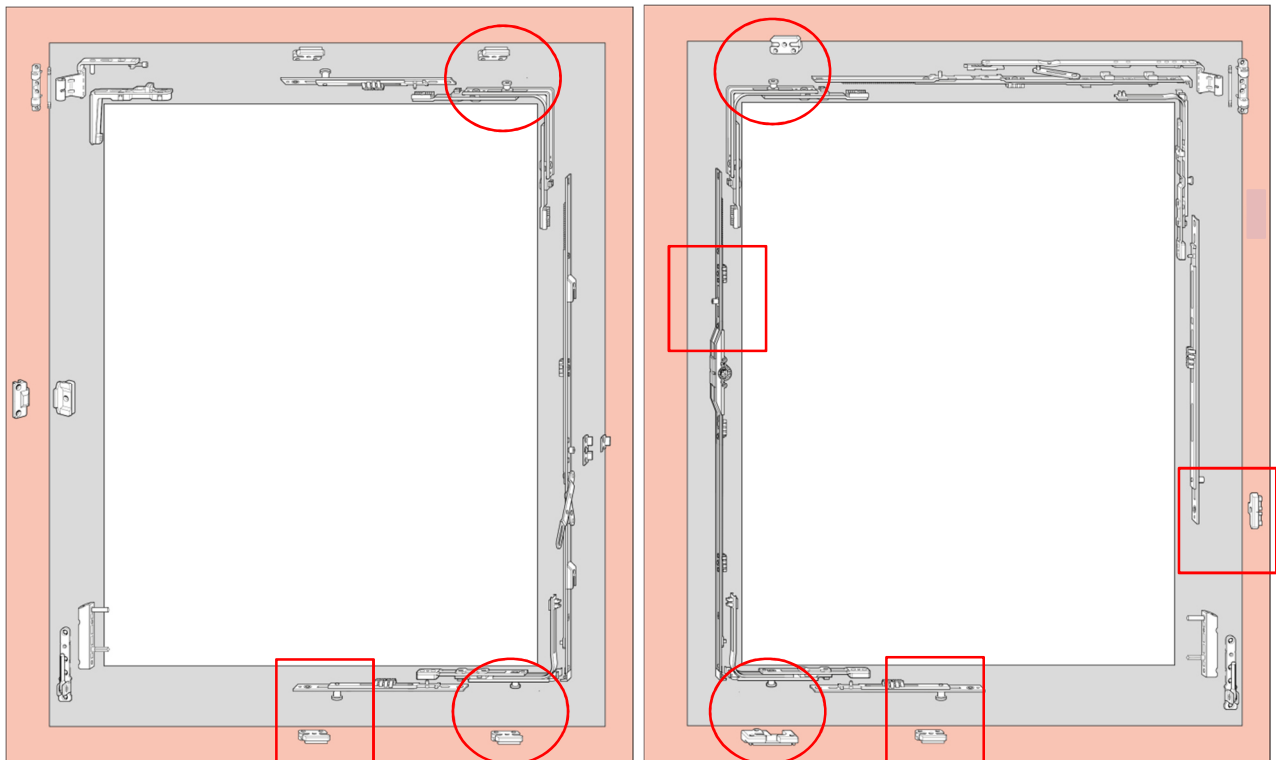

## Beschlag – Übersicht

### FT Stufe 2

Erhöhte Sicherheit

Erhöhte Sicherheit bieten wir Ihnen mit Pilzzapfen,  
welche die Schliessstücke an der Flügelunter- und Oberkante hintergreifen.  
Mittelverschluss unten ab 800mm

**Schliesszapfen V**  
höhen- und anpress-  
druckverstellbarer  
Sicherheits - Pilzzapfen