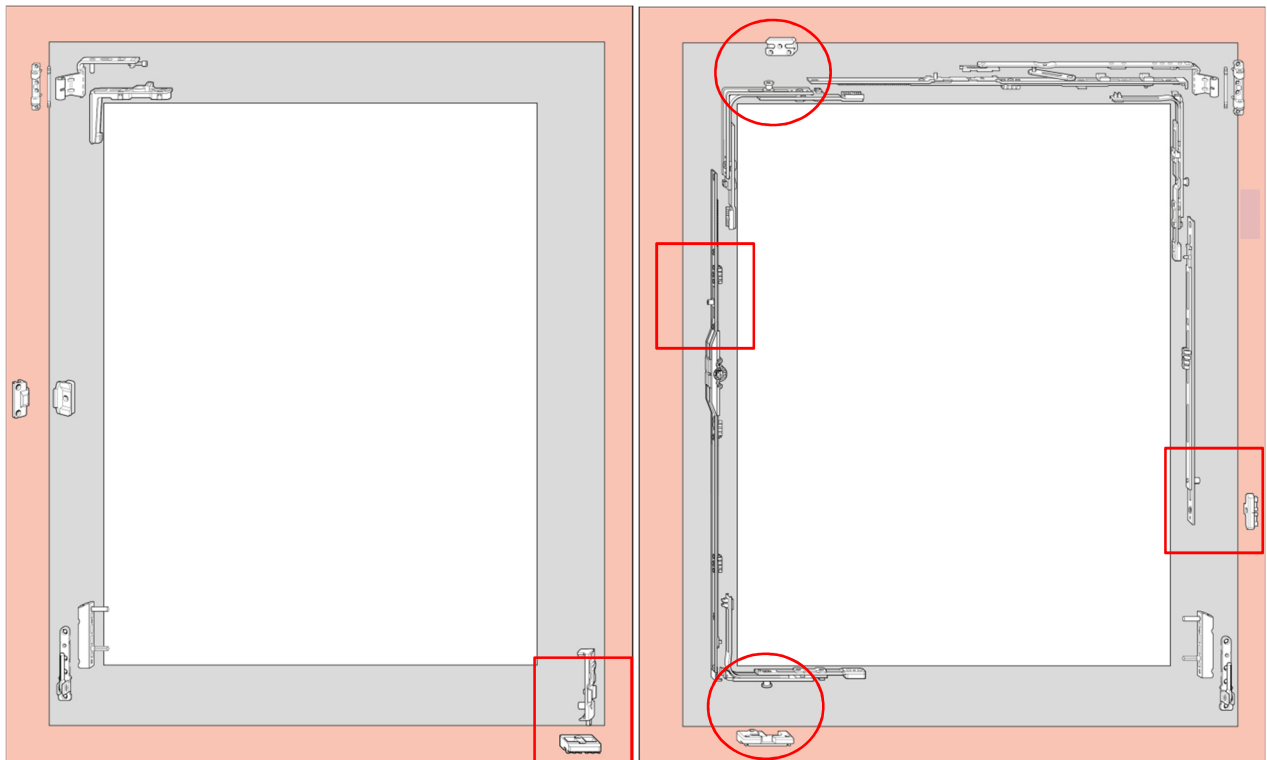

FT Fenstertechnik
Küchen – und Holzbau AG
Bittertenstrasse 12
CH – 4702 Oensingen

Beschlag – Übersicht

FT Stufe 1

Erhöhte Sicherheit

Erhöhte Sicherheit bieten wir Ihnen mit zwei Pilzzapfen, welche die Schliessstücke an der Flügelunter- und Oberkante hintergreifen.

Schliesszapfen V
höhen- und anpress-
druckverstellbarer
Sicherheits- Pilzzapfen